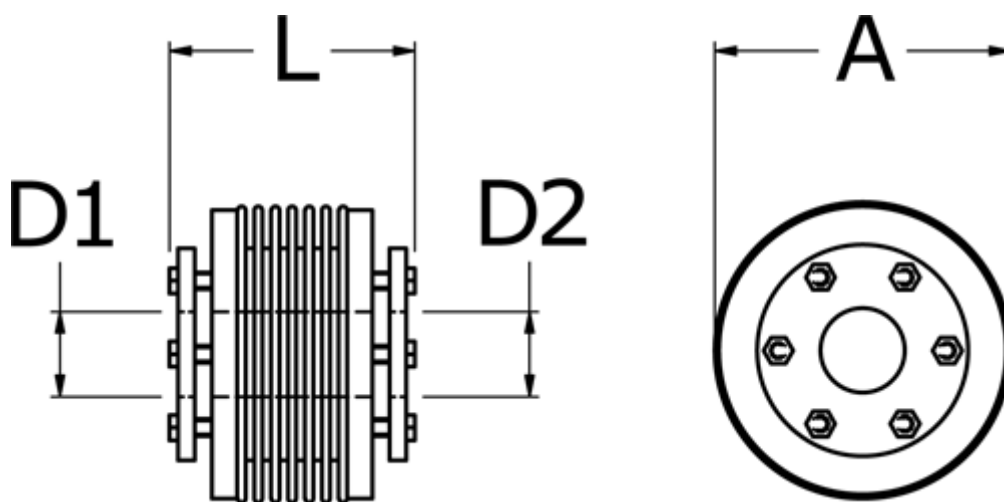

Varenummer: 3330500800902525  
Beskrivelse: Metalbælgkobling type 5 str.80  
Længde 90 mm, boring 25/25 mm

## Mål

A	= 82
D1	= 25
D2	= 25
L	= 90
Nom. moment NM (Tkn)	= 80